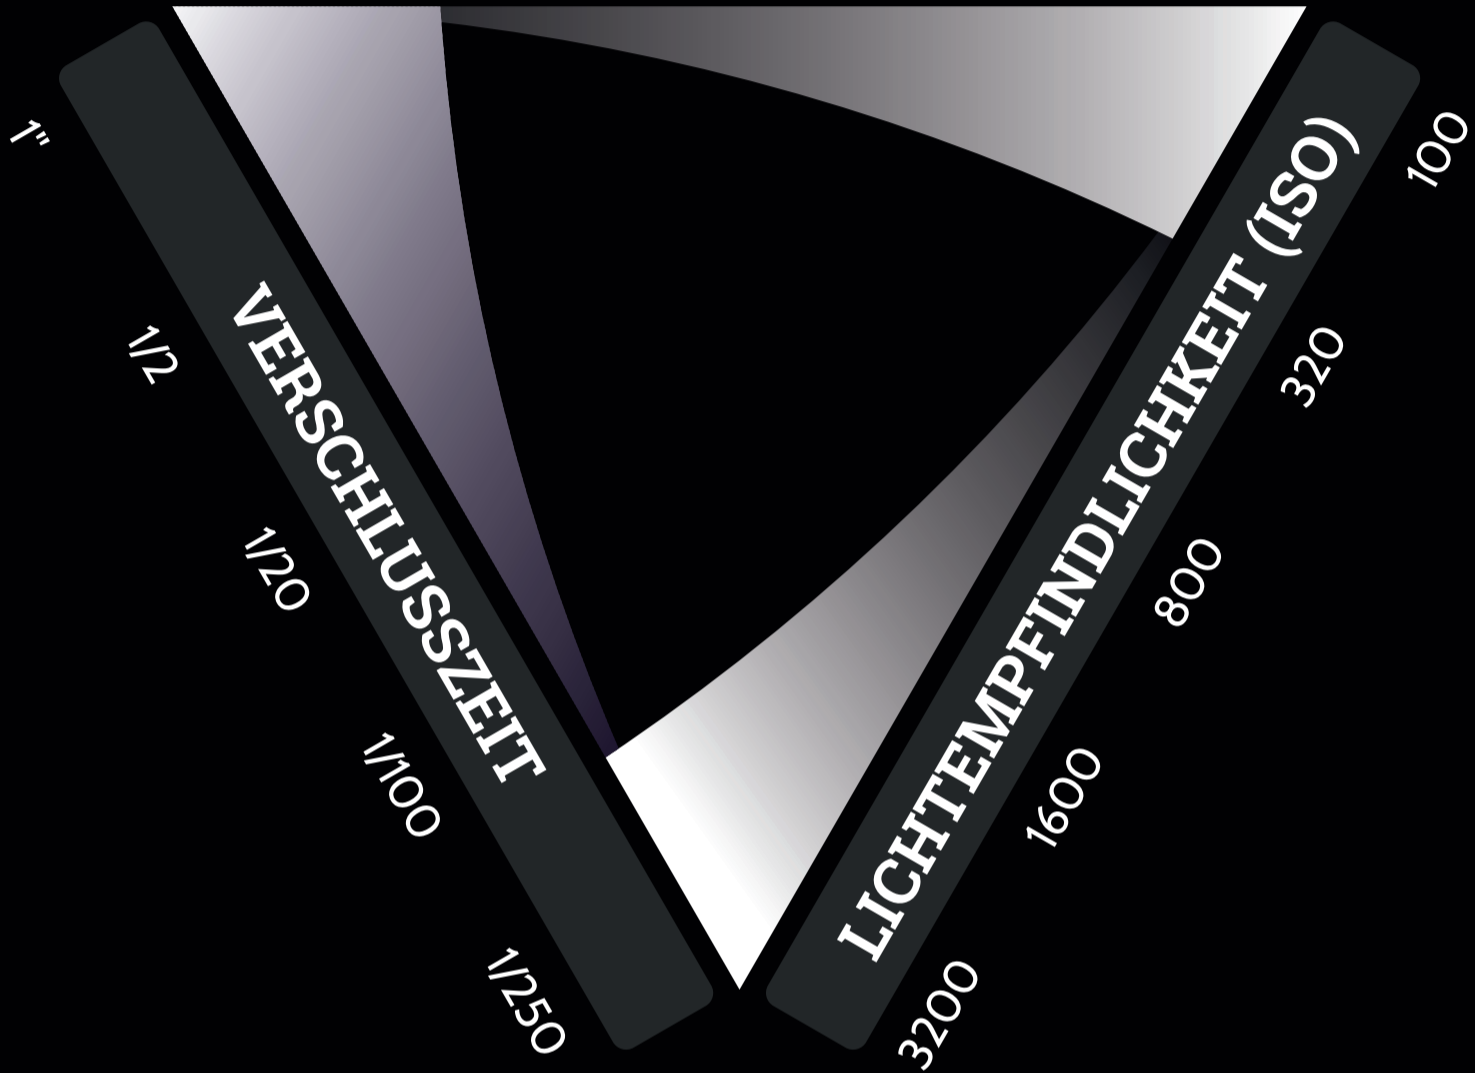

BELICHTUNG

www.schike.de

BLLENDE

BLLENDE

geschlossen

offen

ZEIT

kurz

lang

ISO

niedrig

hoch

BRENNWEITE
TIEFENSCHÄRFE